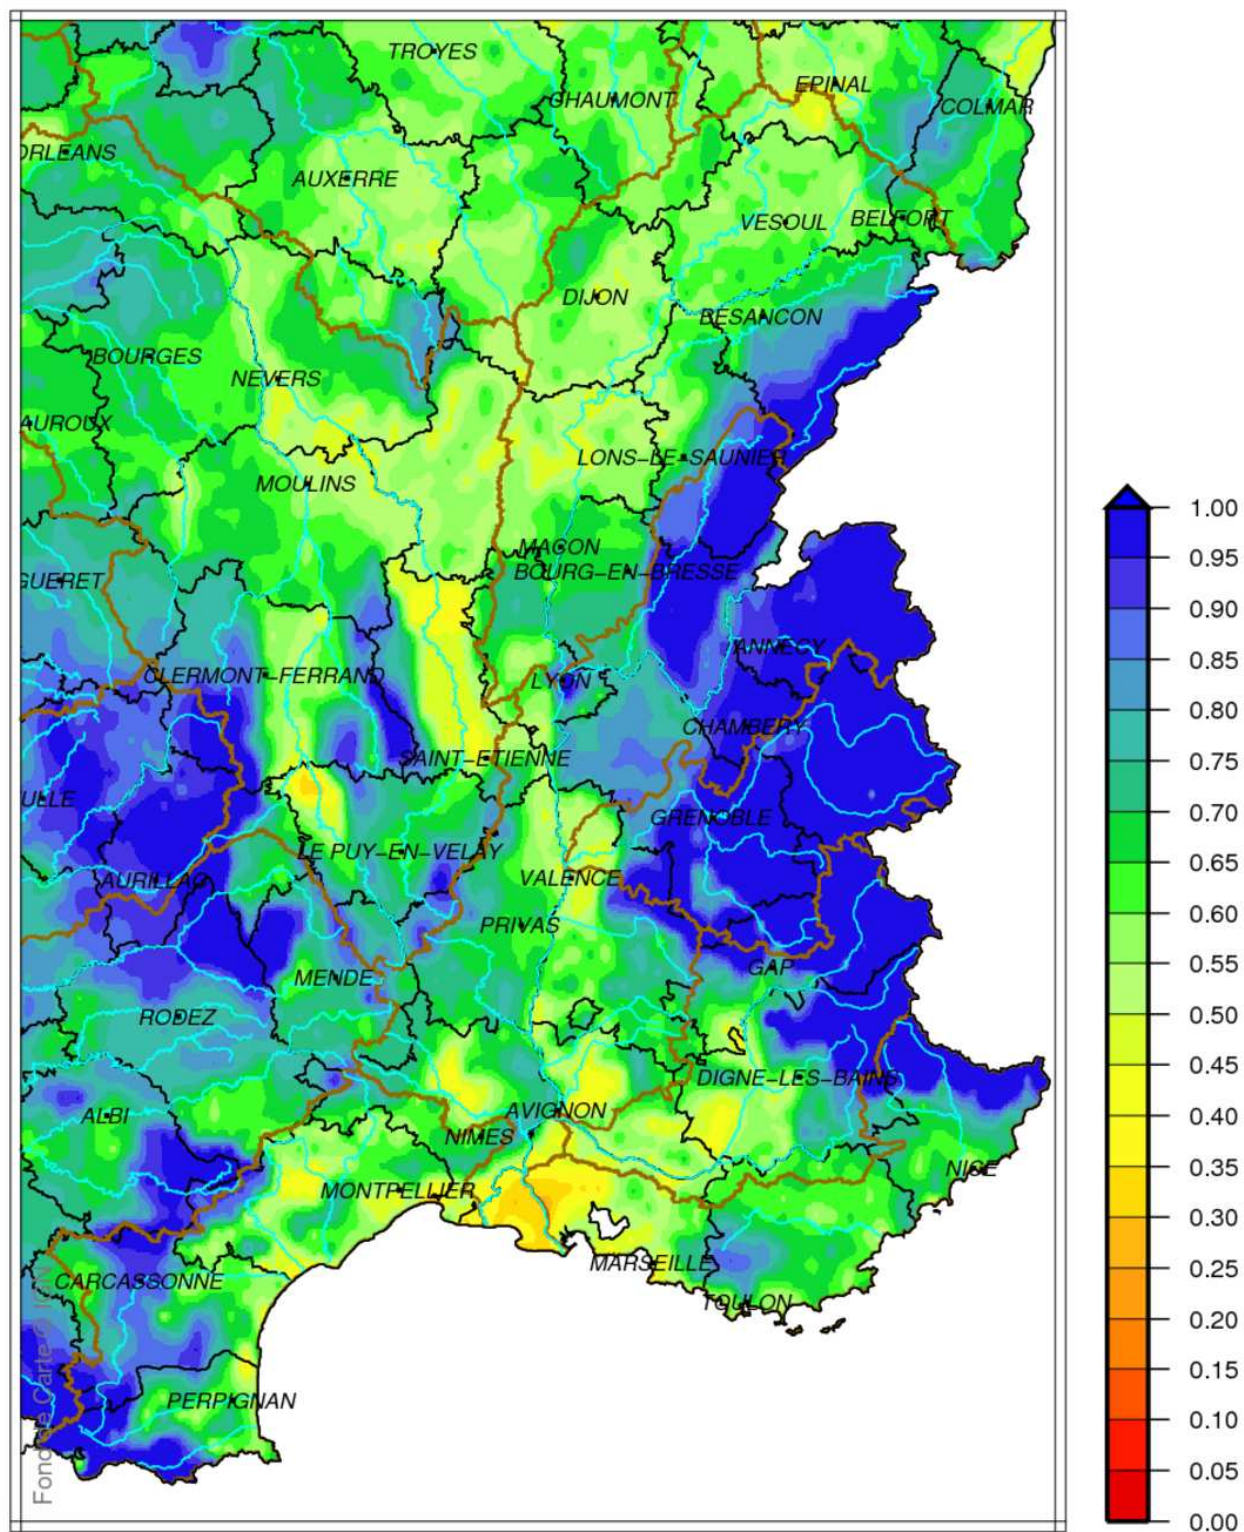

Bassin Rhône Méditerranée
Indice d humidité des sols
le 1 Mai 2014

Bassin Rhône Méditerranée
Ecart pondéré à la normale 1981/2010 de l'indice d'humidité des sols
le 1 Mai 2014